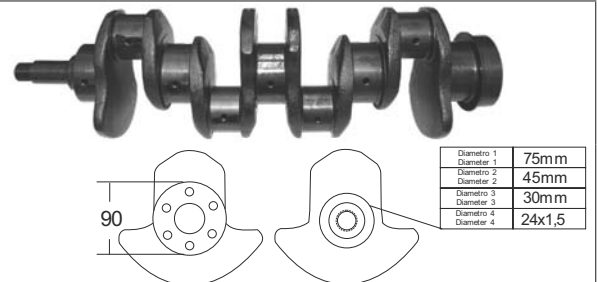

F14

ALBERI MOTORE
CRANKSHAFTS

ALB1200A ISUZU C240

ALB1200B ISUZU C240

ALB1900 ISUZU 4JG2

ALB1700 ISUZU 4JB1

ALB2000 KOMATSU 4D95

ALB3300 MITSUBISHI S4E

ALB2700 MITSUBISHI S4S

ALB2900 NISSAN SD22-SD25

ALB3600 NISSAN TD27

ALB4700 TOYOTA 2J

F14

ALBERI MOTORE
CRANKSHAFTS

Diametro 1	75mm
Diametro 2	53mm
Diametro 3	40mm
Diametro 4	41mm

95

ALB5200 TOYOTA 2Z

Diametro 1	58mm
Diametro 2	48mm
Diametro 3	32 Ch5
Diametro 4	29 Ch5

80

ALB5300 TOYOTA 4Y

Diametro 1	65mm
Diametro 2	42mm
Diametro 3	30,5 Ch5
Diametro 4	

95

ALB4800 TOYOTA 1DZ

Diametro 1	50mm
Diametro 2	32 Ch5
Diametro 3	25CH5
Diametro 4	

70

ALB5400 TOYOTA 5K

Diametro 1	50mm
Diametro 2	43mm
Diametro 3	31,8m m
Diametro 4	24,9m m

92

ALB4400 TOYOTA 4P

Diametro 1	74mm
Diametro 2	53mm
Diametro 3	40mm
Diametro 4	41mm

95

ALB4500 TOYOTA 1Z