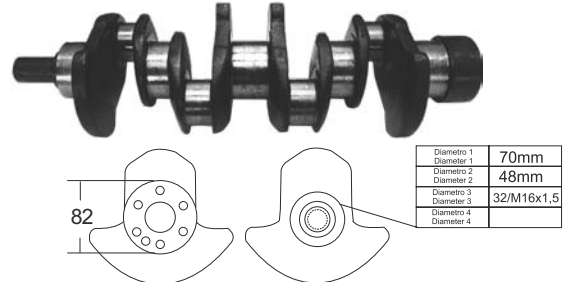

F14

ALBERI MOTORE
CRANKSHAFTS

ALB1200A ISUZU C240

ALB1200B ISUZU C240

ALB1900 ISUZU 4JG2

ALB1700 ISUZU 4JB1

ALB2000 KOMATSU 4D95

ALB3300 MITSUBISHI S4E

ALB2700 MITSUBISHI S4S

ALB2900 NISSAN SD22-SD25

ALB3600 NISSAN TD27

ALB4700 TOYOTA 2J

F14

ALBERI MOTORE
CRANKSHAFTS

Diametro 1	75mm
Diametro 2	53mm
Diametro 3	40mm
Diametro 4	41mm

95

ALB5200 TOYOTA 2Z

Diametro 1	58mm
Diametro 2	48mm
Diametro 3	32 Ch5
Diametro 4	29 Ch5

80

ALB5300 TOYOTA 4Y

Diametro 1	65mm
Diametro 2	42mm
Diametro 3	30,5 Ch5
Diametro 4	

95

ALB4800 TOYOTA 1DZ

Diametro 1	50mm
Diametro 2	32 Ch5
Diametro 3	25CH5
Diametro 4	

70

ALB5400 TOYOTA 5K

Diametro 1	50mm
Diametro 2	43mm
Diametro 3	31,8m m
Diametro 4	24,9m m

92

ALB4400 TOYOTA 4P

Diametro 1	74mm
Diametro 2	53mm
Diametro 3	40mm
Diametro 4	41mm

95

ALB4500 TOYOTA 1Z