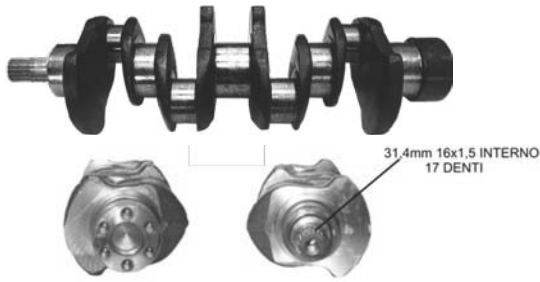

F14

ALBERI MOTORE
CRANKSHAFTS

ALB1200A ISUZU C240

ALB1200B ISUZU C240

ALB1900 ISUZU 4JG2

ALB1700 ISUZU 4JB1

ALB2000 KOMATSU 4D95

ALB3300 MITSUBISHI S4E

ALB2700 MITSUBISHI S4S

ALB2900 NISSAN SD22-SD25

ALB3600 NISSAN TD27

ALB4700 TOYOTA 2J

F14

ALBERI MOTORE
CRANKSHAFTS

Diametro 1	75mm
Diametro 2	53mm
Diametro 3	40mm
Diametro 4	41mm

95

ALB5200 TOYOTA 2Z

Diametro 1	58mm
Diametro 2	48mm
Diametro 3	32 Ch5
Diametro 4	29 Ch5

80

ALB5300 TOYOTA 4Y

Diametro 1	65mm
Diametro 2	42mm
Diametro 3	30,5 Ch5
Diametro 4	

95

ALB4800 TOYOTA 1DZ

Diametro 1	50mm
Diametro 2	32 Ch5
Diametro 3	25CH5
Diametro 4	

70

ALB5400 TOYOTA 5K

Diametro 1	50mm
Diametro 2	43mm
Diametro 3	31,8m m
Diametro 4	24,9m m

92

ALB4400 TOYOTA 4P

Diametro 1	74mm
Diametro 2	53mm
Diametro 3	40mm
Diametro 4	41mm

95

ALB4500 TOYOTA 1Z