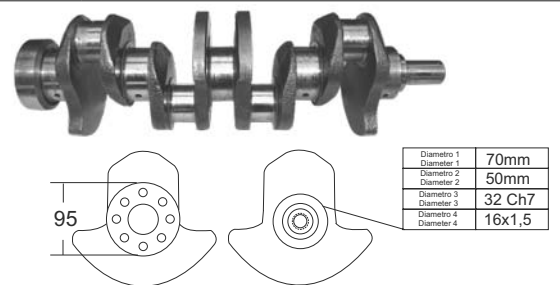

F14

ALBERI MOTORE
CRANKSHAFTS

ALB1200A ISUZU C240

ALB1200B ISUZU C240

ALB1900 ISUZU 4JG2

ALB1700 ISUZU 4JB1

ALB2000 KOMATSU 4D95

ALB3300 MITSUBISHI S4E

ALB2700 MITSUBISHI S4S

ALB2900 NISSAN SD22-SD25

ALB3600 NISSAN TD27

ALB4700 TOYOTA 2J

F14

ALBERI MOTORE
CRANKSHAFTS

Diametro 1	75mm
Diametro 2	53mm
Diametro 3	40mm
Diametro 4	41mm

95

ALB5200 TOYOTA 2Z

Diametro 1	58mm
Diametro 2	48mm
Diametro 3	32 Ch5
Diametro 4	29 Ch5

80

ALB5300 TOYOTA 4Y

Diametro 1	65mm
Diametro 2	42mm
Diametro 3	30,5 Ch5
Diametro 4	

95

ALB4800 TOYOTA 1DZ

Diametro 1	50mm
Diametro 2	32 Ch5
Diametro 3	25CH5
Diametro 4	

70

ALB5400 TOYOTA 5K

Diametro 1	50mm
Diametro 2	43mm
Diametro 3	31,8m m
Diametro 4	24,9m m

92

ALB4400 TOYOTA 4P

Diametro 1	74mm
Diametro 2	53mm
Diametro 3	40mm
Diametro 4	41mm

95

ALB4500 TOYOTA 1Z