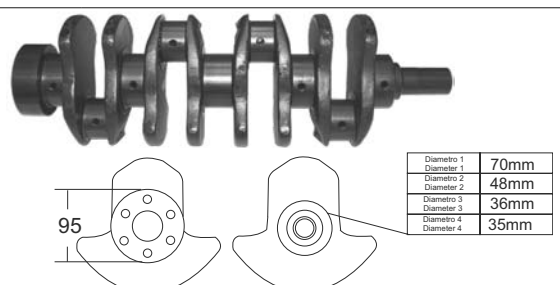

F14

ALBERI MOTORE
CRANKSHAFTS

ALB1200A ISUZU C240

ALB1200B ISUZU C240

ALB1900 ISUZU 4JG2

ALB1700 ISUZU 4JB1

ALB2000 KOMATSU 4D95

ALB3300 MITSUBISHI S4E

ALB2700 MITSUBISHI S4S

ALB2900 NISSAN SD22-SD25

ALB3600 NISSAN TD27

ALB4700 TOYOTA 2J

F14

ALBERI MOTORE
CRANKSHAFTS

Diametro 1	75mm
Diametro 2	53mm
Diametro 3	40mm
Diametro 4	41mm

95

ALB5200 TOYOTA 2Z

Diametro 1	58mm
Diametro 2	48mm
Diametro 3	32 Ch5
Diametro 4	29 Ch5

80

ALB5300 TOYOTA 4Y

Diametro 1	65mm
Diametro 2	42mm
Diametro 3	30,5 Ch5
Diametro 4	

95

ALB4800 TOYOTA 1DZ

Diametro 1	50mm
Diametro 2	32 Ch5
Diametro 3	25CH5
Diametro 4	

70

ALB5400 TOYOTA 5K

Diametro 1	50mm
Diametro 2	43mm
Diametro 3	31,8m m
Diametro 4	24,9m m

92

ALB4400 TOYOTA 4P

Diametro 1	74mm
Diametro 2	53mm
Diametro 3	40mm
Diametro 4	41mm

95

ALB4500 TOYOTA 1Z