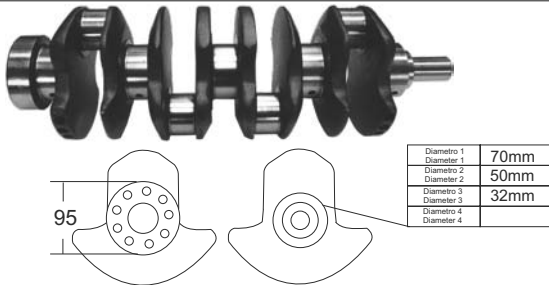

F14

ALBERI MOTORE
CRANKSHAFTS

ALB1200A ISUZU C240

ALB1200B ISUZU C240

ALB1900 ISUZU 4JG2

ALB1700 ISUZU 4JB1

ALB2000 KOMATSU 4D95

ALB3300 MITSUBISHI S4E

ALB2700 MITSUBISHI S4S

ALB2900 NISSAN SD22-SD25

ALB3600 NISSAN TD27

ALB4700 TOYOTA 2J

F14

ALBERI MOTORE
CRANKSHAFTS

Diametro 1	75mm
Diametro 2	53mm
Diametro 3	40mm
Diametro 4	41mm

95

ALB5200 TOYOTA 2Z

Diametro 1	58mm
Diametro 2	48mm
Diametro 3	32 Ch5
Diametro 4	29 Ch5

80

ALB5300 TOYOTA 4Y

Diametro 1	65mm
Diametro 2	42mm
Diametro 3	30,5 Ch5
Diametro 4	

95

ALB4800 TOYOTA 1DZ

Diametro 1	50mm
Diametro 2	32 Ch5
Diametro 3	25CH5
Diametro 4	

70

ALB5400 TOYOTA 5K

Diametro 1	50mm
Diametro 2	43mm
Diametro 3	31,8m m
Diametro 4	24,9m m

92

ALB4400 TOYOTA 4P

Diametro 1	74mm
Diametro 2	53mm
Diametro 3	40mm
Diametro 4	41mm

95

ALB4500 TOYOTA 1Z