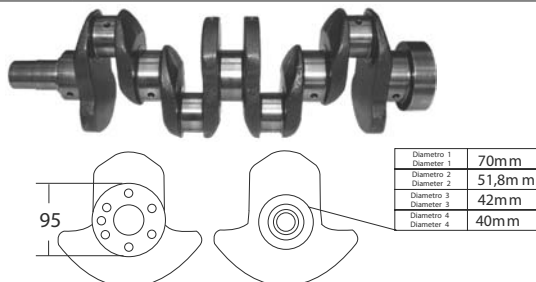

F14

ALBERI MOTORE
CRANKSHAFTS

ALB1200A ISUZU C240

ALB1200B ISUZU C240

ALB1900 ISUZU 4JG2

ALB1700 ISUZU 4JB1

ALB2000 KOMATSU 4D95

ALB3300 MITSUBISHI S4E

ALB2700 MITSUBISHI S4S

ALB2900 NISSAN SD22-SD25

ALB3600 NISSAN TD27

ALB4700 TOYOTA 2J

F14

ALBERI MOTORE
CRANKSHAFTS

Diametro 1	75mm
Diametro 2	53mm
Diametro 3	40mm
Diametro 4	41mm

95

ALB5200 TOYOTA 2Z

Diametro 1	58mm
Diametro 2	48mm
Diametro 3	32 Ch5
Diametro 4	29 Ch5

80

ALB5300 TOYOTA 4Y

Diametro 1	65mm
Diametro 2	42mm
Diametro 3	30,5 Ch5
Diametro 4	

95

ALB4800 TOYOTA 1DZ

Diametro 1	50mm
Diametro 2	32 Ch5
Diametro 3	25CH5
Diametro 4	

70

ALB5400 TOYOTA 5K

Diametro 1	50mm
Diametro 2	43mm
Diametro 3	31,8m m
Diametro 4	24,9m m

92

ALB4400 TOYOTA 4P

Diametro 1	74mm
Diametro 2	53mm
Diametro 3	40mm
Diametro 4	41mm

95

ALB4500 TOYOTA 1Z