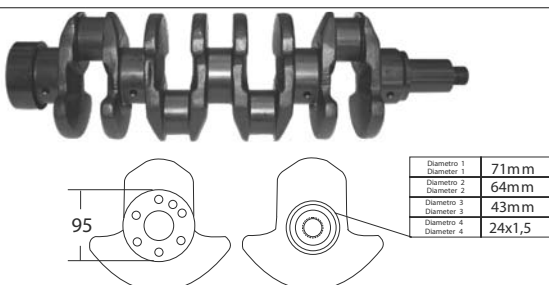

F14

ALBERI MOTORE
CRANKSHAFTS

ALB1200A ISUZU C240

ALB1200B ISUZU C240

ALB1900 ISUZU 4JG2

ALB1700 ISUZU 4JB1

ALB2000 KOMATSU 4D95

ALB3300 MITSUBISHI S4E

ALB2700 MITSUBISHI S4S

ALB2900 NISSAN SD22-SD25

ALB3600 NISSAN TD27

ALB4700 TOYOTA 2J

F14

ALBERI MOTORE
CRANKSHAFTS

Diametro 1	75mm
Diametro 2	53mm
Diametro 3	40mm
Diametro 4	41mm

95

ALB5200 TOYOTA 2Z

Diametro 1	58mm
Diametro 2	48mm
Diametro 3	32 Ch5
Diametro 4	29 Ch5

80

ALB5300 TOYOTA 4Y

Diametro 1	65mm
Diametro 2	42mm
Diametro 3	30,5 Ch5
Diametro 4	

95

ALB4800 TOYOTA 1DZ

Diametro 1	50mm
Diametro 2	32 Ch5
Diametro 3	25CH5
Diametro 4	

70

ALB5400 TOYOTA 5K

Diametro 1	50mm
Diametro 2	43mm
Diametro 3	31,8m m
Diametro 4	24,9m m

92

ALB4400 TOYOTA 4P

Diametro 1	74mm
Diametro 2	53mm
Diametro 3	40mm
Diametro 4	41mm

95

ALB4500 TOYOTA 1Z