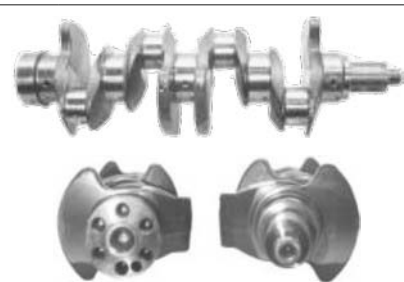

F14

ALBERI MOTORE
CRANKSHAFTS

ALB1200A ISUZU C240

ALB1200B ISUZU C240

ALB1900 ISUZU 4JG2

ALB1700 ISUZU 4JB1

ALB2000 KOMATSU 4D95

ALB3300 MITSUBISHI S4E

ALB2700 MITSUBISHI S4S

ALB2900 NISSAN SD22-SD25

ALB3600 NISSAN TD27

ALB4700 TOYOTA 2J

F14

ALBERI MOTORE
CRANKSHAFTS

Diametro 1	75mm
Diametro 2	53mm
Diametro 3	40mm
Diametro 4	41mm

95

ALB5200 TOYOTA 2Z

Diametro 1	58mm
Diametro 2	48mm
Diametro 3	32 Ch5
Diametro 4	29 Ch5

80

ALB5300 TOYOTA 4Y

Diametro 1	65mm
Diametro 2	42mm
Diametro 3	30,5 Ch5
Diametro 4	

95

ALB4800 TOYOTA 1DZ

Diametro 1	50mm
Diametro 2	32 Ch5
Diametro 3	25CH5
Diametro 4	

70

ALB5400 TOYOTA 5K

Diametro 1	50mm
Diametro 2	43mm
Diametro 3	31,8m m
Diametro 4	24,9m m

92

ALB4400 TOYOTA 4P

Diametro 1	74mm
Diametro 2	53mm
Diametro 3	40mm
Diametro 4	41mm

95

ALB4500 TOYOTA 1Z